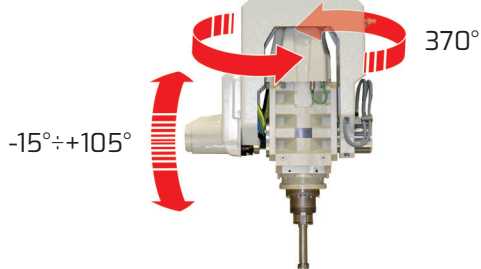

Programming and control unit

15" touchscreen colour display with LAN connection and USB port.

Unità di programmazione e controllo

Display TFT a colori da 15" touchscreen con connessione LAN e porta USB.

TOUCHSCREEN
ADVANCED
GRAPHIC DISPLAY

CAD
CAM

GMM
TELESERVICE

-15°/+105°

370°

X axis 3900 mm

Y axis 3650-5260-6780 mm

Z axis 1300-1600-2000 mm

R axis -15°/+105°

W axis 0°/+370°